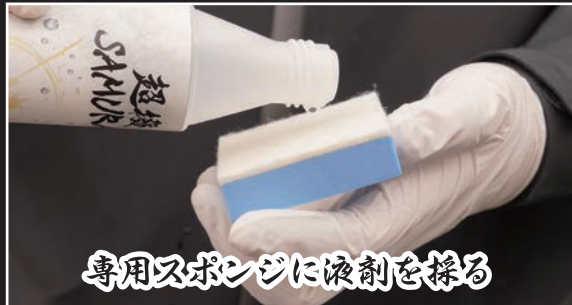

超撥 SAMURAI

自動車窓ガラス用撥水剤

Silicone & Fluorine
シリコンとフッ素のハイブリッド効果で
撥水力が持続!

超撥 SAMURAI

セット
内容

超撥SAMURAI×1
専用スポンジ×1
取扱説明書×1

品番: 000809
内容量: 150ml
JANコード: 4985329108094
入数: 12本
付属品: 専用スポンジ 1個
取扱説明書 1部

超撥 SAMURAI 特長

用途

自動車の窓ガラス及びガラス製ミラーの表面保護・撥水

施工前

施工後

製品動画はこちら

品番: 000777 ガラス美人

超撥 SAMURAI

使用方法

- ①流水にて砂、ホコリ等を洗い流してください。

ガラスを洗い流す

- ②ガラス面の水分を拭き取り、充分乾燥させてください。

拭き取り・乾燥

- ③専用スポンジに本剤を浸みこませ、ガラス面に塗り広げてください。

専用スポンジに液剤を採る

塗布する

- ④全体が白くなるまで乾燥させてください。