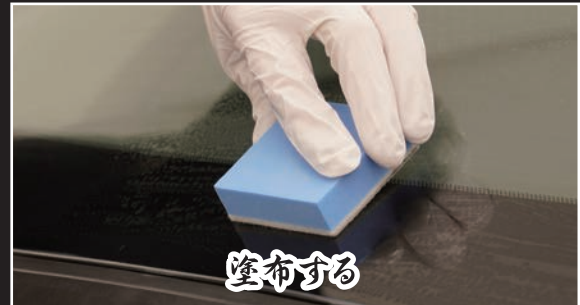

用途

自動車の窓ガラス及びガラス製ミラーの表面保護・撥水

施工前

施工後

製品動画はこちら

品番: 000777 ガラス美人

超撥 SAMURAI

使用方法

- ①流水にて砂、ホコリ等を洗い流してください。

ガラスを洗い流す

- ②ガラス面の水分を拭き取り、充分乾燥させてください。

拭き取り・乾燥

- ③専用スポンジに本剤を浸みこませ、ガラス面に塗り広げてください。

専用スポンジに液剤を採る

塗布する

- ④全体が白くなるまで乾燥させてください。